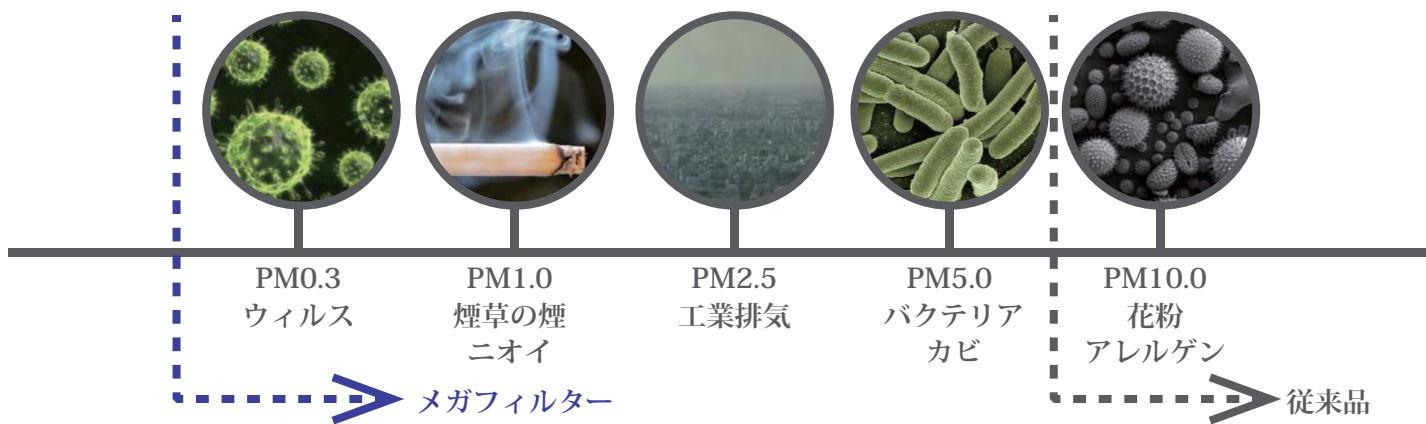

PM2.5 花粉

家の中に入れて 98%以上徹底除去

換気口用空気清浄フィルター
メガフィルター
1枚 ¥8,000-

新築に最適
メガフィルター換気口セット
メガフィルター・室内カバー・スリーブ管付属
1セット ¥18,000-

捕集するのはPM2.5・花粉だけじゃない

PM2.5 レベルは98%*まで、より微細なPM0.3 レベルは90%*まで捕集します。
*国内第三者機関にて計数法により測定された捕集効率です。

換気孔に入れるだけ

メガフィルターはφ150の換気孔に対応しています。
電気工事も不要なので簡単に設置が行えます。

安心設計・維持費の削減

一般的な家庭における花粉・PM2.5 対策は空気清浄機や掃除機によるものなので、部屋や掃除手間、電気代が増大してまいります。メガフィルターは室外でこれらを徹底的に防ぎ、電気もかからず掃除も簡単な構造なので、維持費の削減につながります。