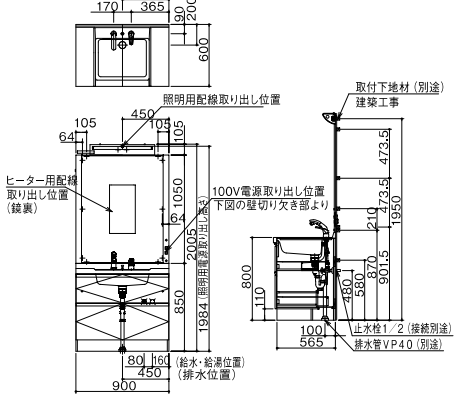

●品番表示の※印には、扉柄の色記号が入ります。
 ※この図面の配管位置は床給水用です。
 壁給水につきましては弊社最寄りの営業所にお問い合わせください。

(単位: mm)

間口: 1,200mm
AQZ-A12DJ32ND2※-FL01

間口: 1,200mm
AQZ-A12DJF33ND2※-FL01

間口: 1,200mm
AQZ-A12DJF01ND2※-FL01

間口: 900mm
AQZ-A09BJ33ND2※-FL01

間口: 900mm
AQZ-A09BJF33ND2※-FL01

間口: 900mm
AQZ-A09BHF01ND2※-FL01

間口: 750mm
AQZ-A07AT33ND2※-FL01

間口: 750mm
AQZ-A07AHF33ND2※-FL01

間口: 750mm
AQZ-A07ATF01ND2※-FL01