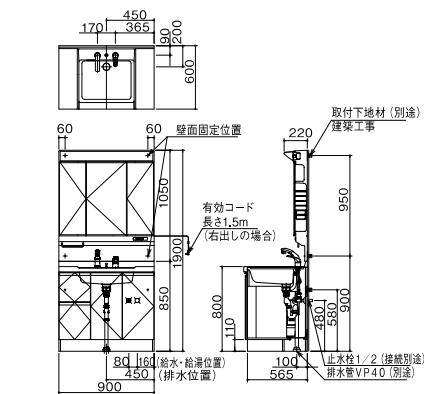

●品番表示の※印には、扉柄の色記号が入ります。
 ※この図面の配管位置は床給水用です。
 壁給水につきましては弊社最寄りの営業所にお問い合わせください。

(単位: mm)

間口: 1,200mm
AQZ-A12DJ32ND2※-FL01

間口: 1,200mm
AQZ-A12DJF33ND2※-FL01

間口: 1,200mm
AQZ-A12DJF01ND2※-FL01

間口: 900mm
AQZ-A09BJ33ND2※-FL01

間口: 900mm
AQZ-A09BJF33ND2※-FL01

間口: 900mm
AQZ-A09BHF01ND2※-FL01

間口: 750mm
AQZ-A07AT33ND2※-FL01

間口: 750mm
AQZ-A07AHF33ND2※-FL01

間口: 750mm
AQZ-A07ATF01ND2※-FL01