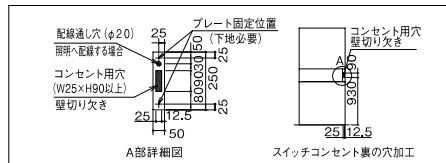

●品番表示の※印には、扉柄の色記号が入ります。
 ※この図面の配管位置は床給水用です。
 壁給水につきましては弊社最寄りの営業所にお問い合わせください。

(単位: mm)

間口: 1,200mm
AQZ-A12DJ32ND2※-FL01

間口: 1,200mm
AQZ-A12DJF33ND2※-FL01

間口: 1,200mm
AQZ-A12DJF01ND2※-FL01

間口: 900mm
AQZ-A09BJ33ND2※-FL01

間口: 900mm
AQZ-A09BJF33ND2※-FL01

間口: 900mm
AQZ-A09BHF01ND2※-FL01

間口: 750mm
AQZ-A07AT33ND2※-FL01

間口: 750mm
AQZ-A07AHF33ND2※-FL01

間口: 750mm
AQZ-A07ATF01ND2※-FL01