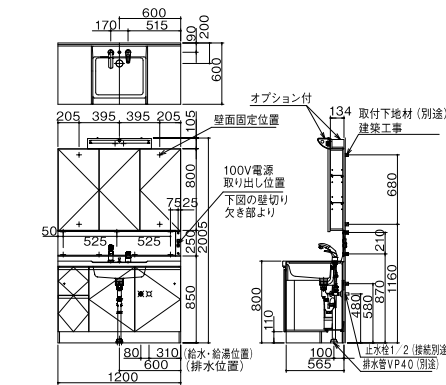

●品番表示の※印には、扉柄の色記号が入ります。
 ※この図面の配管位置は床給水用です。
 壁給水につきましては弊社最寄りの営業所にお問い合わせください。

(単位: mm)

間口: 1,200mm
AQZ-A12DJ32ND2※-FL01

間口: 1,200mm
AQZ-A12DJF33ND2※-FL01

間口: 1,200mm
AQZ-A12DJF01ND2※-FL01

間口: 900mm
AQZ-A09BJ33ND2※-FL01

間口: 900mm
AQZ-A09BJF33ND2※-FL01

間口: 900mm
AQZ-A09BHF01ND2※-FL01

間口: 750mm
AQZ-A07AT33ND2※-FL01

間口: 750mm
AQZ-A07AHF33ND2※-FL01

間口: 750mm
AQZ-A07ATF01ND2※-FL01