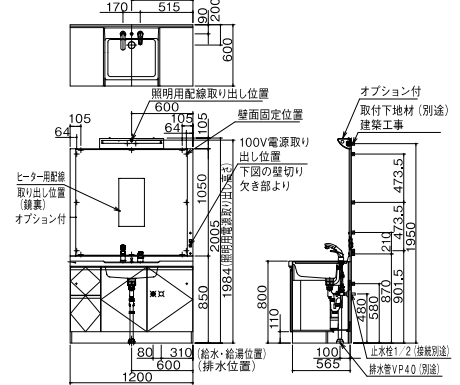

●品番表示の※印には、扉柄の色記号が入ります。
 ※この図面の配管位置は床給水用です。
 壁給水につきましては弊社最寄りの営業所にお問い合わせください。

(単位: mm)

間口: 1,200mm
AQZ-A12DJ32ND2※-FL01

間口: 1,200mm
AQZ-A12DJF33ND2※-FL01

間口: 1,200mm
AQZ-A12DJF01ND2※-FL01

間口: 900mm
AQZ-A09BJ33ND2※-FL01

間口: 900mm
AQZ-A09BJF33ND2※-FL01

間口: 900mm
AQZ-A09BHF01ND2※-FL01

間口: 750mm
AQZ-A07AT33ND2※-FL01

間口: 750mm
AQZ-A07AHF33ND2※-FL01

間口: 750mm
AQZ-A07ATF01ND2※-FL01