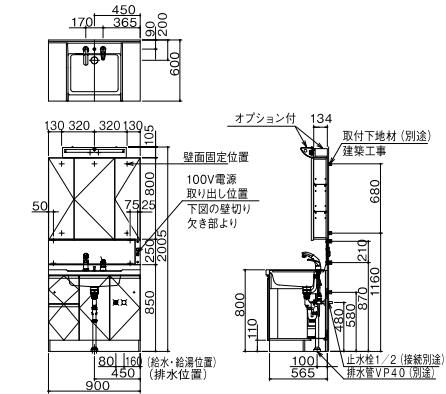

●品番表示の※印には、扉柄の色記号が入ります。
 ※この図面の配管位置は床給水用です。
 壁給水につきましては弊社最寄りの営業所にお問い合わせください。

(単位: mm)

間口: 1,200mm
AQZ-A12DJ32ND2※-FL01

間口: 1,200mm
AQZ-A12DJF33ND2※-FL01

間口: 1,200mm
AQZ-A12DJF01ND2※-FL01

間口: 900mm
AQZ-A09BJ33ND2※-FL01

間口: 900mm
AQZ-A09BJF33ND2※-FL01

間口: 900mm
AQZ-A09BHF01ND2※-FL01

間口: 750mm
AQZ-A07AT33ND2※-FL01

間口: 750mm
AQZ-A07AHF33ND2※-FL01

間口: 750mm
AQZ-A07ATF01ND2※-FL01