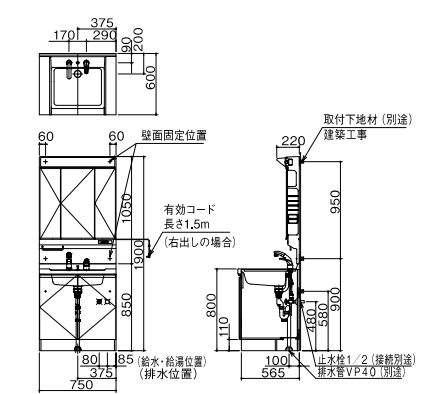

●品番表示の※印には、扉柄の色記号が入ります。
 ※この図面の配管位置は床給水用です。
 壁給水につきましては弊社最寄りの営業所にお問い合わせください。

(単位: mm)

間口: 1,200mm
AQZ-A12DJ32ND2※-FL01

間口: 1,200mm
AQZ-A12DJF33ND2※-FL01

間口: 1,200mm
AQZ-A12DJF01ND2※-FL01

間口: 900mm
AQZ-A09BJ33ND2※-FL01

間口: 900mm
AQZ-A09BJF33ND2※-FL01

間口: 900mm
AQZ-A09BHF01ND2※-FL01

間口: 750mm
AQZ-A07AT33ND2※-FL01

間口: 750mm
AQZ-A07AHF33ND2※-FL01

間口: 750mm
AQZ-A07ATF01ND2※-FL01