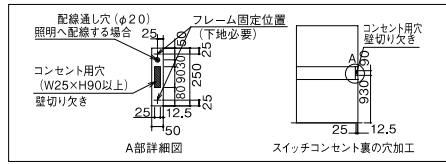

●品番表示の※印には、扉柄の色記号が入ります。
 ※この図面の配管位置は床給水用です。
 壁給水につきましては弊社最寄りの営業所にお問い合わせください。

(単位: mm)

間口: 1,200mm
AQZ-A12DJ32ND2※-FL01

間口: 1,200mm
AQZ-A12DJF33ND2※-FL01

間口: 1,200mm
AQZ-A12DJF01ND2※-FL01

間口: 900mm
AQZ-A09BJ33ND2※-FL01

間口: 900mm
AQZ-A09BJF33ND2※-FL01

間口: 900mm
AQZ-A09BHF01ND2※-FL01

間口: 750mm
AQZ-A07AT33ND2※-FL01

間口: 750mm
AQZ-A07AHF33ND2※-FL01

間口: 750mm
AQZ-A07ATF01ND2※-FL01