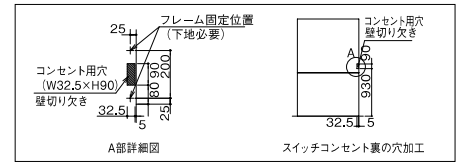

●品番表示の※印には、扉柄の色記号が入ります。
 ※この図面の配管位置は床給水用です。
 壁給水につきましては弊社最寄りの営業所にお問い合わせください。

(単位: mm)

間口: 1,200mm
AQZ-A12DJ32ND2※-FL01

間口: 1,200mm
AQZ-A12DJF33ND2※-FL01

間口: 1,200mm
AQZ-A12DJF01ND2※-FL01

間口: 900mm
AQZ-A09BJ33ND2※-FL01

間口: 900mm
AQZ-A09BJF33ND2※-FL01

間口: 900mm
AQZ-A09BHF01ND2※-FL01

間口: 750mm
AQZ-A07AT33ND2※-FL01

間口: 750mm
AQZ-A07AHF33ND2※-FL01

間口: 750mm
AQZ-A07ATF01ND2※-FL01