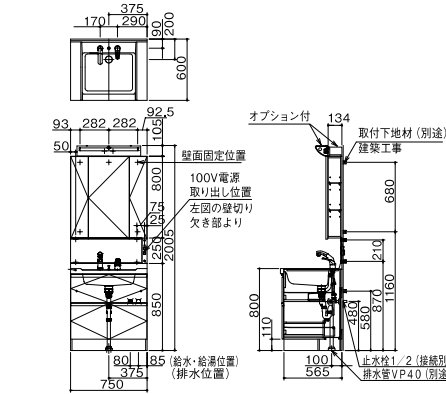

●品番表示の※印には、扉柄の色記号が入ります。
 ※この図面の配管位置は床給水用です。
 壁給水につきましては弊社最寄りの営業所にお問い合わせください。

(単位: mm)

間口: 1,200mm
AQZ-A12DJ32ND2※-FL01

間口: 1,200mm
AQZ-A12DJF33ND2※-FL01

間口: 1,200mm
AQZ-A12DJF01ND2※-FL01

間口: 900mm
AQZ-A09BJ33ND2※-FL01

間口: 900mm
AQZ-A09BJF33ND2※-FL01

間口: 900mm
AQZ-A09BHF01ND2※-FL01

間口: 750mm
AQZ-A07AT33ND2※-FL01

間口: 750mm
AQZ-A07AHF33ND2※-FL01

間口: 750mm
AQZ-A07ATF01ND2※-FL01