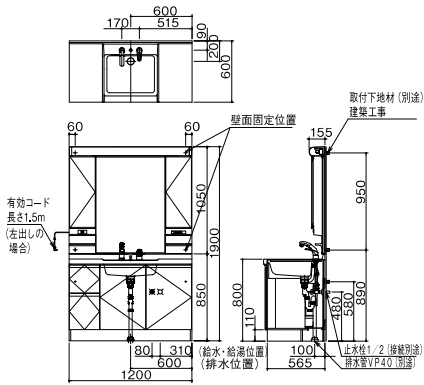

●品番表示の※印には、扉柄の色記号が入ります。
 ※この図面の配管位置は床給水用です。
 壁給水につきましては弊社最寄りの営業所にお問い合わせください。

(単位: mm)

間口: 1,200mm
AQZ-A12DJ32ND2※-FL01

間口: 1,200mm
AQZ-A12DJF33ND2※-FL01

間口: 1,200mm
AQZ-A12DJF01ND2※-FL01

間口: 900mm
AQZ-A09BJ33ND2※-FL01

間口: 900mm
AQZ-A09BJF33ND2※-FL01

間口: 900mm
AQZ-A09BHF01ND2※-FL01

間口: 750mm
AQZ-A07AT33ND2※-FL01

間口: 750mm
AQZ-A07AHF33ND2※-FL01

間口: 750mm
AQZ-A07ATF01ND2※-FL01