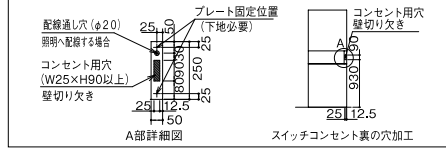

●品番表示の※印には、扉柄の色記号が入ります。
 ※この図面の配管位置は床給水用です。
 壁給水につきましては弊社最寄りの営業所にお問い合わせください。

(単位: mm)

間口: 1,200mm
AQZ-A12DJ32ND2※-FL01

間口: 1,200mm
AQZ-A12DJF33ND2※-FL01

間口: 1,200mm
AQZ-A12DJF01ND2※-FL01

間口: 900mm
AQZ-A09BJ33ND2※-FL01

間口: 900mm
AQZ-A09BJF33ND2※-FL01

間口: 900mm
AQZ-A09BHF01ND2※-FL01

間口: 750mm
AQZ-A07AT33ND2※-FL01

間口: 750mm
AQZ-A07AHF33ND2※-FL01

間口: 750mm
AQZ-A07ATF01ND2※-FL01