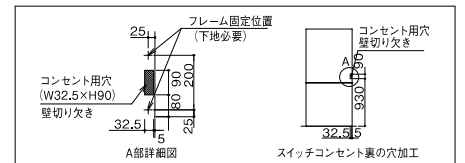

●品番表示の※印には、扉柄の色記号が入ります。
 ※この図面の配管位置は床給水用です。
 壁給水につきましては弊社最寄りの営業所にお問い合わせください。

(単位: mm)

間口: 1,200mm
AQZ-A12DJ32ND2※-FL01

間口: 1,200mm
AQZ-A12DJF33ND2※-FL01

間口: 1,200mm
AQZ-A12DJF01ND2※-FL01

間口: 900mm
AQZ-A09BJ33ND2※-FL01

間口: 900mm
AQZ-A09BJF33ND2※-FL01

間口: 900mm
AQZ-A09BHF01ND2※-FL01

間口: 750mm
AQZ-A07AT33ND2※-FL01

間口: 750mm
AQZ-A07AHF33ND2※-FL01

間口: 750mm
AQZ-A07ATF01ND2※-FL01