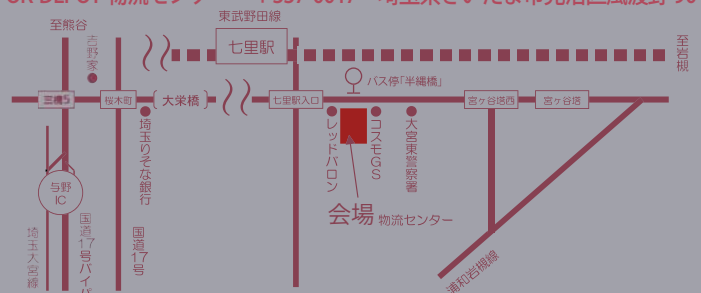

ブラインドは外外外!! 通風は上下対向!! 光と風をデザインする勉強会 2016.8.18(木) 13:00-17:00

日除けの最高峰「外付ブラインド」、nLDK 時代のための通風装置「インテリアウィンドウ」で、日本の住まいを「暑い」から「涼しい」に変える!

1. 1 外付ブラインドってなあに?
   その絶大な効果、制御方法、簡単取付方法を実物を展示・解説
2. 2 「ちょっとした工夫」で体感温度が下がる通風装置?!
   冷房負荷を削減し、日本の夏のエコな暮らし方を提案・インテリアウィンドウ
3. 3 洞窟のような涼しい住まいを目指して
   パッシブデザイン・ステップアップ講座～phase1 断熱をデザインする+phase2 光と風をデザインする～
4. 4 大好評! オリジナル建材展示!
   その他 LOHAS material・passiv material など展示多数! ぜひお越しください!

大好評につき
2016 年も開催!
passiv material
勉強会シリーズ

お申し込み方法

裏目お申し込み用紙に必要事項記入の上
FAX : 048-644-7309 までご送付ください。

お問い合わせ

OK-DEPOT

TEL : 048-637-3235 FAX : 048-644-7309
ok-depot@ok-depot.jp

会場案内

OK-DEPOT 物流センター 〒337-0017 埼玉県さいたま市見沼区風渡野 90-1

駐車場には限りがございますので、出来る限り公共機関をご利用下さい。
東武アーバンパークライン「七里」駅から徒歩 10分
JR 大宮駅東口 8 番のりば (妙々川向かい) より
路線バス (大 50 岩槻・宮下方面) 「半繩橋」下車目の前