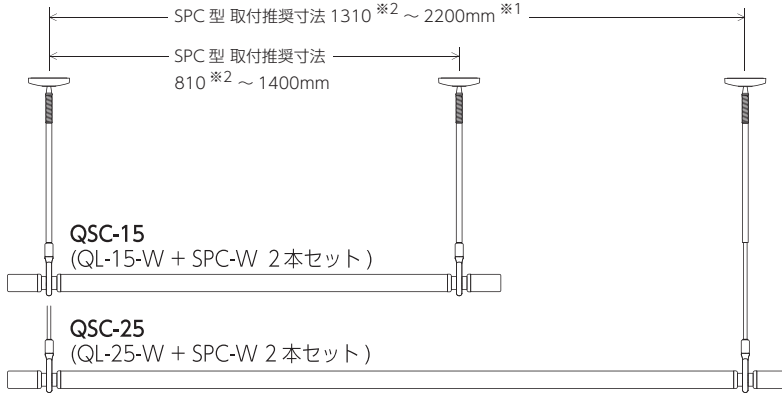

セット品紹介 QSC-15 / QSC-25

※室内用物干金物ホスクリーンSPC型と室内用物干し竿ホスクリーンQL型のセット品です。

商品コード	商品記号	セット品内容	価格(税抜)	JANコード
091861	QSC-15	QL-15-W + SPC-W(2本)	¥17,300	4971771049191
091863	QSC-25	QL-25-W + SPC-W(2本)	¥18,000	4971771049290

(ケース入数=3セット入)

■セット内容

・SPC-W(標準サイズ)	×2
・QL-15-WまたはQL-25-W	×1
・ポール掛けフック	×2
・竿立てホルダー(STH-1)	×1

■本製品は、室内専用です。屋外や浴室に取付けてのご使用は出来ません。

■QL型の耐荷重15kg以内でご利用ください。

[SPC型2本(目安重量16kg)] - [QL型 本体重量] = 約15kg
※竿に均等に干した際の耐荷重です。

ホスクリーン SPC型

目安重量8kg
(天井保護のため1本あたり8kg以内と設定しています。SPC型2本使用で均等に干した際の目安重量は16kgです。)

材質 本 体 : 亜鉛ダイカスト(メッキ仕上)
カバ ー : 亜鉛ダイカスト(塗装仕上)
ポ ー ル : スプリング : ステンレス
リ ン グ : ナイロン

製品の詳細は、当社 Web サイトをご覧ください。