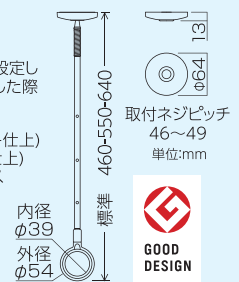

### ■セット内容

・SPC-W(標準サイズ)	×2
・QL-15-WまたはQL-25-W	×1
・ポール掛けフック	×2
・竿立てホルダー(STH-1)	×1

■本製品は、室内専用です。屋外や浴室に取付けてのご使用は出来ません。

■QL型の耐荷重15kg以内でご利用ください。

[SPC型2本(目安重量16kg)] - [QL型 本体重量] = 約15kg  
※竿に均等に干した際の耐荷重です。

### ホスクリーン SPC型

目安重量8kg  
(天井保護のため1本あたり8kg以内と設定しています。SPC型2本使用で均等に干した際の目安重量は16kgです。)

材質 本 体 : 亜鉛ダイカスト(メッキ仕上)  
カバ ー : 亜鉛ダイカスト(塗装仕上)  
ポ ー ル : スプリング : ステンレス  
リ ン グ : ナイロン

製品の詳細は、当社 Web サイトをご覧ください。

※1 QL-25-W を最大 (2540mm) に伸ばしてご利用いただくと、耐荷重 (15kg) 内でも竿が大きいたわむ場合があります。

製品の安全上問題はありますが、たわみが気になる場合は製品全長 2340mm (SPC 型取付推奨寸法 2200mm) 以内でご利用ください。

※2 表記の取付寸法は SPC 型を内ポールに掛けて使用する際の寸法です。

●価格には工事費、送料等は含まれません。

●価格はすべて税抜で表記しています。

●掲載写真は印刷の関係上・商品実物と色味が異なる場合があります。

●仕様・価格は予告無く変更する場合があります。