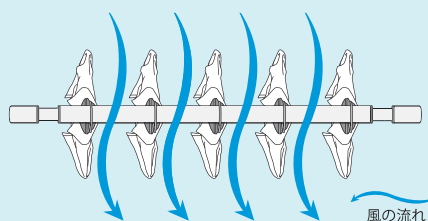

## 四角いカタチが“物干し”をサポート

四角いカタチにより、ハンガーが竿の2点に接することで、ハンガーの向きを揃えやすくする効果があります。そのため衣類間の風通しの良い状態を保ちやすくし、見た目にも美しく干すことができます。

### QL型

ハンガーが2点で接する

ハンガーが斜めになりにくい

### 一般的な竿

ハンガーが1点で接する

ハンガーが斜めになりやすい

## QL型で干し★テク

洗濯物まわりの空気を入れ替えよう!

エアコンや扇風機を使って、洗濯物まわりの空気を入れ替えてあげることで、自然乾燥よりも早く乾きます。また、早く乾くことで雑菌の繁殖を抑え、生乾きの臭いを減少させることにも繋がります。

ハンガーの向きが揃いやすい! 風が通り抜ける!

風通しの違いを  
動画でチェック!