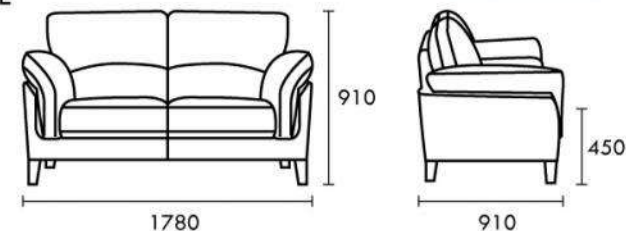

【セミアニリンレザー】

セミアニリンレザーは、革の表面に薄い塗料の膜でコーティングする仕上げで、傷の多い革には出来ない表情豊かな仕上げです。グレードの高い最高級品質の本革の質感や表情を活かし、薄めの塗膜の顔料で仕上げた「セミアニリンレザー」を使用しています。革本来の素材感をお楽しみください。