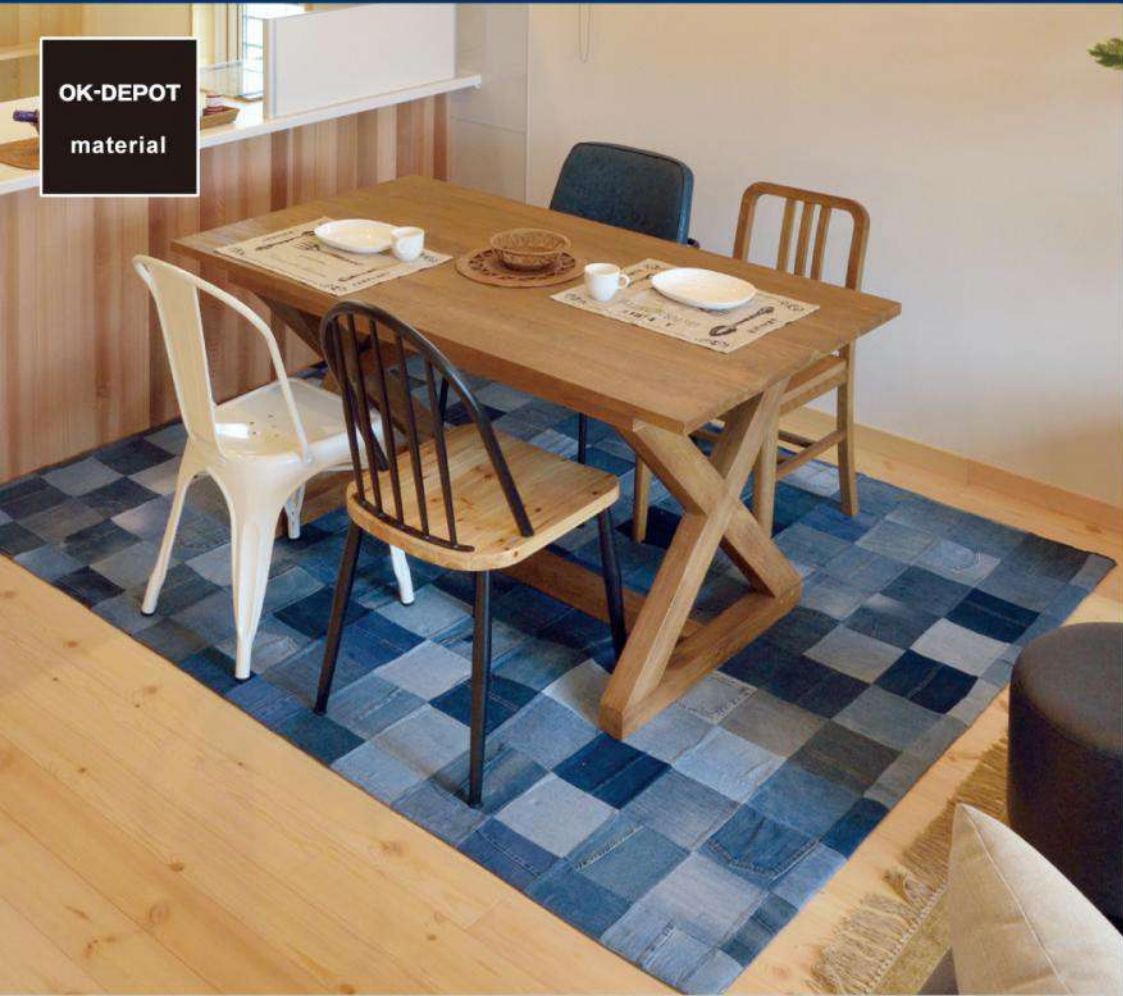

¥40,000(税別)

W75×D37×H75 cm

チェスト4D ロット1
スチール(粉体塗装) ハンマートーン仕上

TPN-32GR 194384

¥30,000(税別)

W70×D35×H75 cm

デスク ロット1
スチール(粉体塗装) ハンマートーン仕上

OK-DEPOT
material