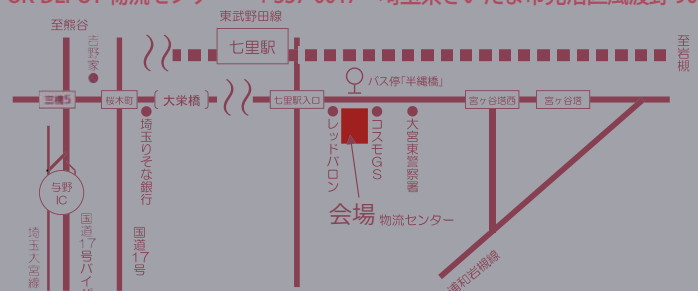

ブラインドは外外外!! 通風は上下対向!! 光と風をデザインする勉強会 2016.8.18(木) 13:00-17:00

日除けの最高峰「外付ブラインド」、nLDK 時代のための通風装置「インテリアウィンドウ」で、日本の住まいを「暑い」から「涼しい」に変える!

1. **1** 外付ブラインドってなあに?
   その絶大な効果、制御方法、簡単取付方法を実物を展示・解説
2. **2** 「ちょっとした工夫」で体感温度が下がる通風装置?!
   冷房負荷を削減し、日本の夏のエコな暮らし方を提案・インテリアウィンドウ
3. **3** 洞窟のような涼しい住まいを目指して
   パッシブデザイン・ステップアップ講座～phase1 断熱をデザインする+phase2 光と風をデザインする～
4. **4** 大好評! オリジナル建材展示!
   その他 LOHAS material・passiv material など展示多数! ぜひお越しください!

大好評につき

2016 年も開催!

passiv material

勉強会シリーズ

お申し込み方法

裏目お申し込み用紙に必要事項記入の上

FAX: 048-644-7309 までご送付ください。

お問い合わせ

OK-DEPOT

TEL: 048-637-3235 FAX: 048-644-7309

ok-depot@ok-depot.jp

会場案内

OK-DEPOT 物流センター 〒337-0017 埼玉県さいたま市見沼区風波野 90-1

駐車場には限りがございますので、出来る限り公共機関をご利用下さい。
東武アーバンパークライン「七里」駅から徒歩 10分
JR 大宮駅東口 8 番のりば (妙々川向かい) より
路線バス (大 50 岩槻・宮下方面) 「半繩橋」下車目の前